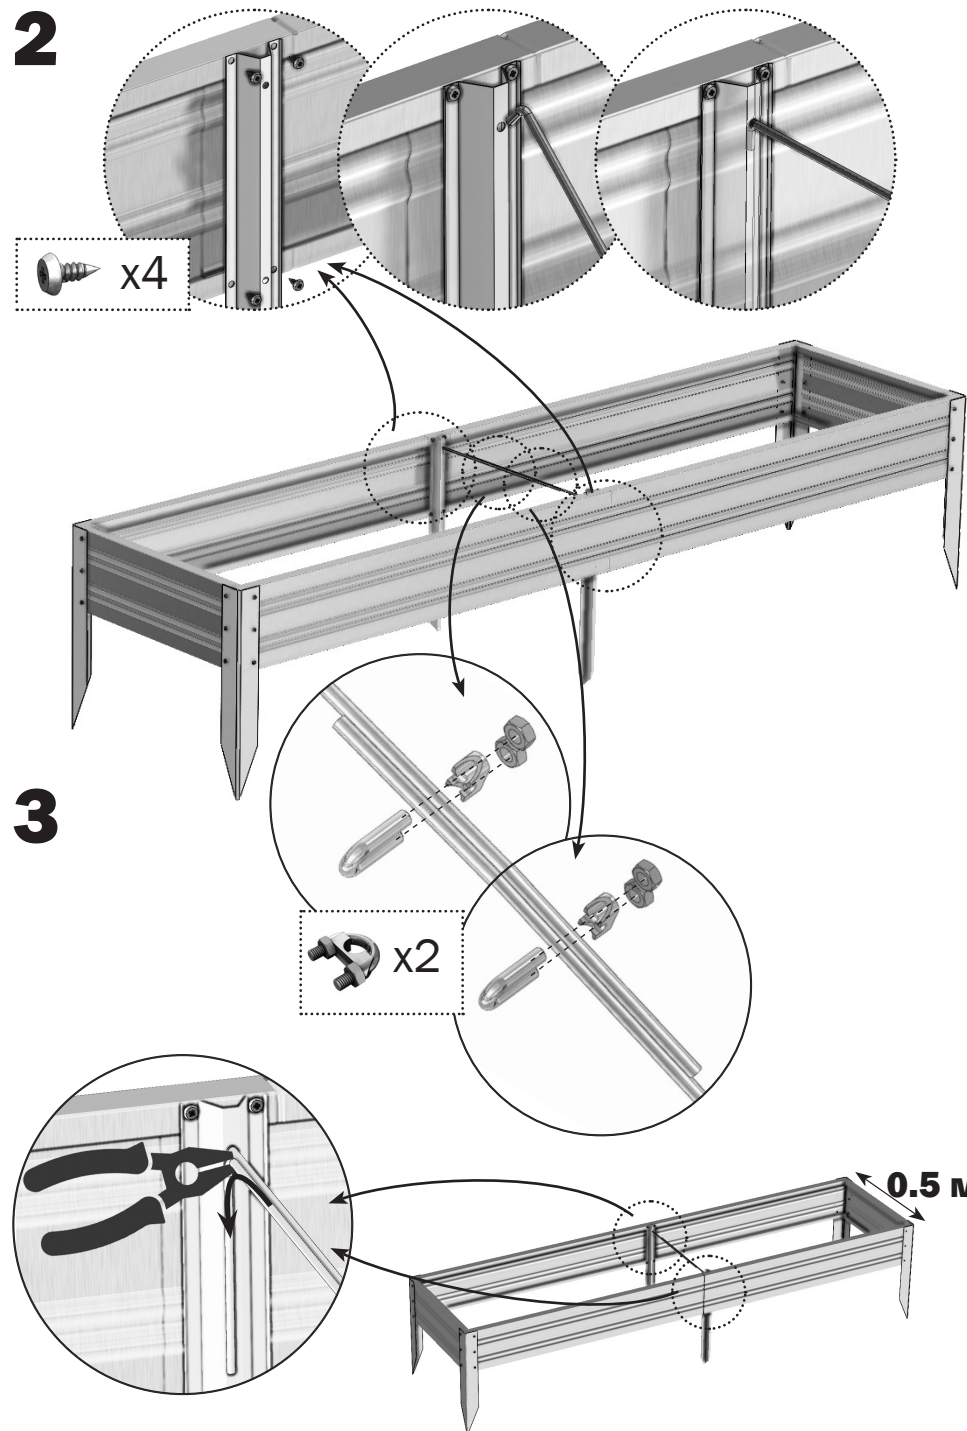

ВСТАВКА (высота 0,17 м; удлинение грядки на 1 м)

9		Доска грядки с усадкой	1,05	2		
10		Стяжка	0,55	2		
11		Фиксатор	0,42	2		
12		Саморез		8		
13		Зажим		2		

БАЗА

ВСТАВКА

БАЗА (высота 0,34 м; длина 2 м)

№	вид	наименование	длина деталей, м	количество, шт.		
				ширина грядки 1 м	ширина грядки 0,7 м	ширина грядки 0,5 м
1		Доска грядки	0,95	8	4	4
2		Доска грядки	0,65	-	4	-
3		Доска грядки	0,45	-	-	4
4		Доска грядки с усадкой	1,05	4		
5		Угловая накладка	0,59	4		
6		Стяжка	0,55	2		
7		Фиксатор	0,59	2		
8		Саморез		64		
9		Зажим		2		

ВСТАВКА (высота 0,34 м; удлинение грядки на 1 м)

9		Доска грядки с усадкой	1,05	4		
10		Стяжка	0,55	2		
11		Фиксатор	0,59	2		
12		Саморез		16		
13		Зажим		2		

СБОРКА БАЗЫ (высотой 0,17 м)

1

2

СБОРКА БАЗЫ (высотой 0,34 м)