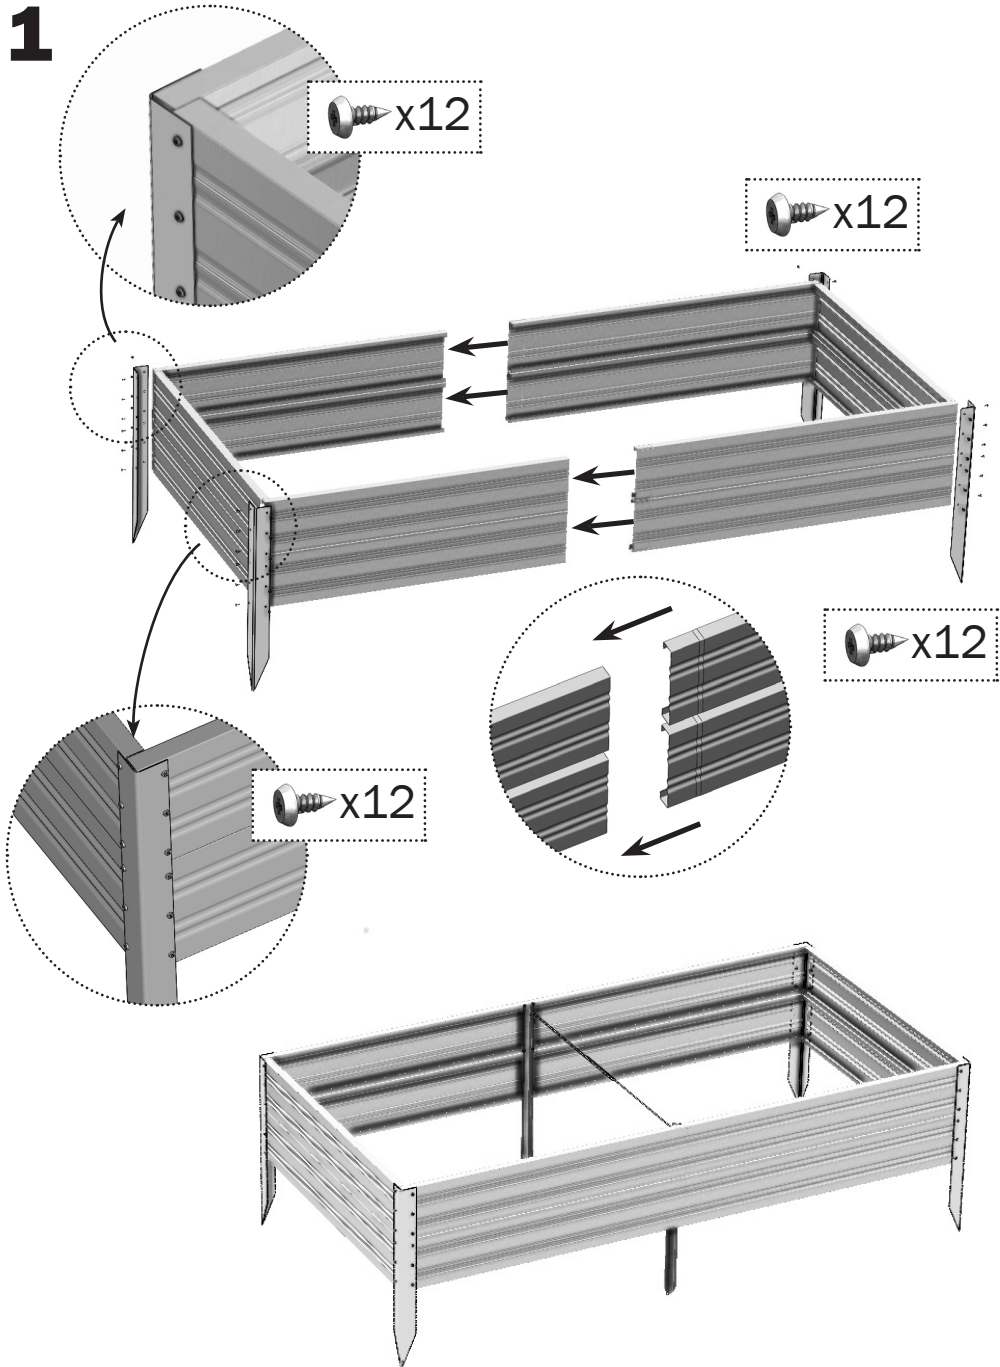

СБОРКА БАЗЫ (высотой 0,34 м)

1