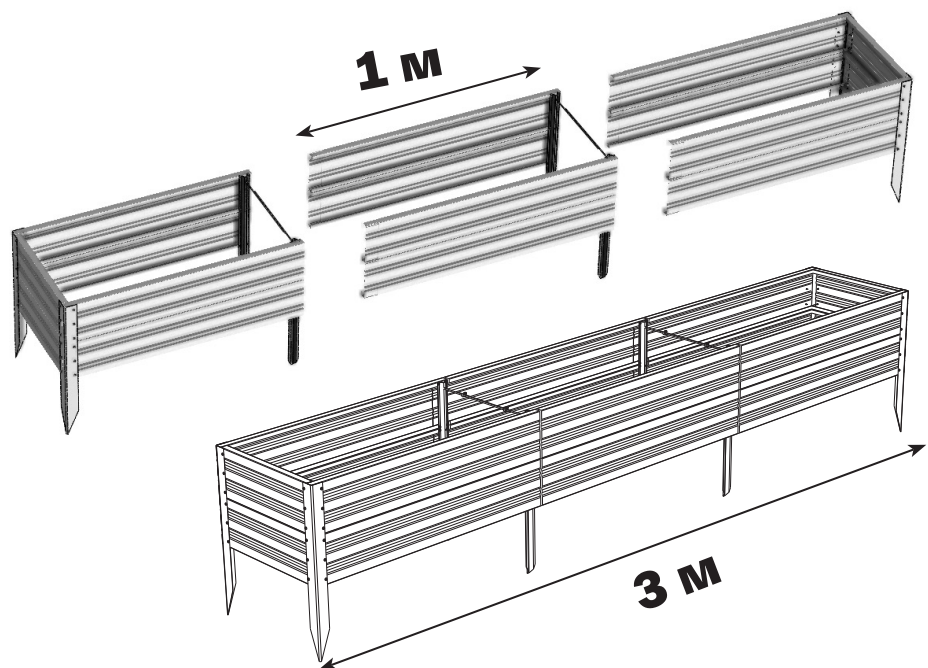

УДЛИНЕНИЕ БАЗЫ ВСТАВКОЙ (высота 0,34 м)