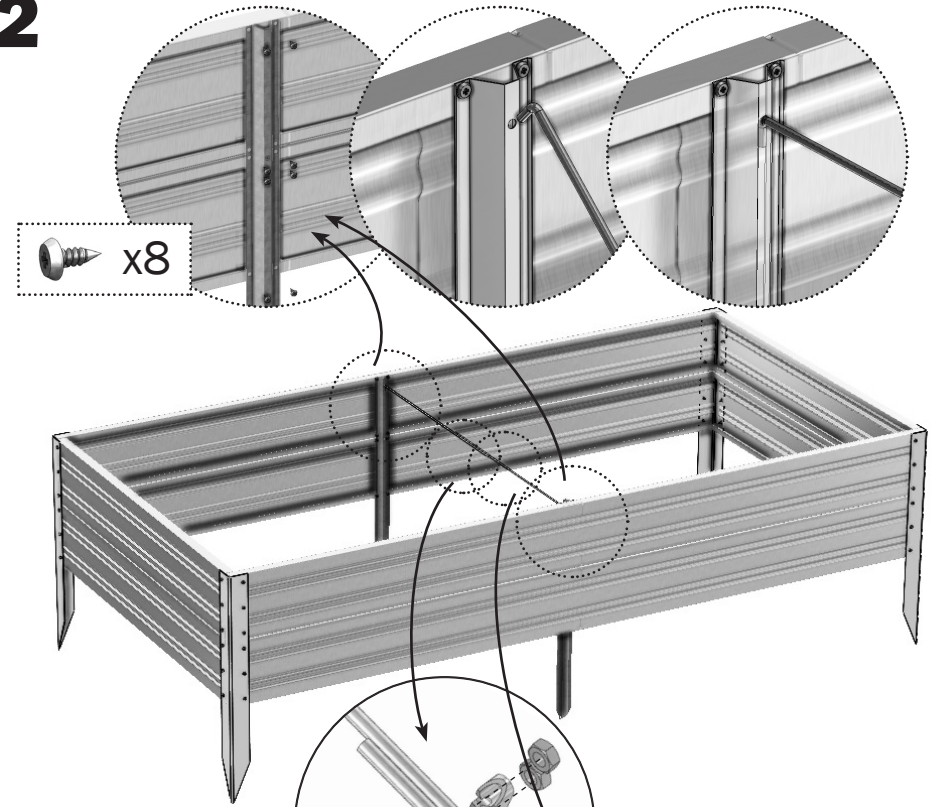

СБОРКА БАЗЫ (высотой 0,34 м)

1

2

3