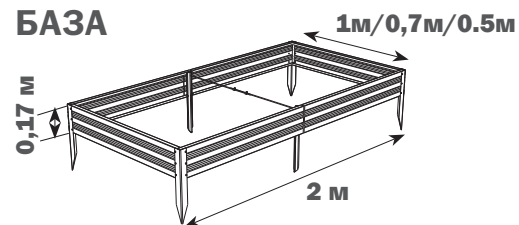

Технический паспорт стр. 2-5 | Инструкция по сборке стр. 6-10

Описание

Грядка оцинкованная «Премиум» предназначена для формирования грядок на дачных и приусадебных участках в открытом грунте и в теплицах. Ширина бордюра 1 м, 0,7 м или 0,5 м. Необходимая длина достигается покупкой дополнительных пакетов с удлиняющими вставками и добавлением к базовой длине 1 м. Необходимая высота достигается покупкой дополнительных пакетов с удлиняющими вставками и доборных элементов. Доборные элементы - это такие же детали, из которых состоит грядка. Высота установленного бордюра 17 см или 34 см от уровня грунта, опоры заглубляются в грунт на 25 см.

После размещения собранной грядки на месте установки равномерно заглубите фиксаторы и угловые накладки в грунт, не допуская перекосов.

Перед началом эксплуатации грядка должна быть собрана и установлена в соответствии с инструкцией. Разбирать на зимний период не требуется.

КОМПЛЕКТАЦИЯ ДЕТАЛЬНАЯ

БАЗА

ВСТАВКА

БАЗА (высота 0,17 м; длина 2 м)

№	вид	наименование	длина деталей, м	количество, шт.		
				ширина грядки 1 м	ширина грядки 0,7 м	ширина грядки 0,5 м
1		Доска грядки	0,95	4	2	2
2		Доска грядки	0,65	-	2	-
3		Доска грядки	0,45	-	-	2
4		Доска грядки с усадкой	1,05	2		
5		Угловая накладка	0,42	4		
6		Стяжка	0,55	2		
7		Фиксатор	0,42	2		
8		Саморез		32		
9		Зажим		2		