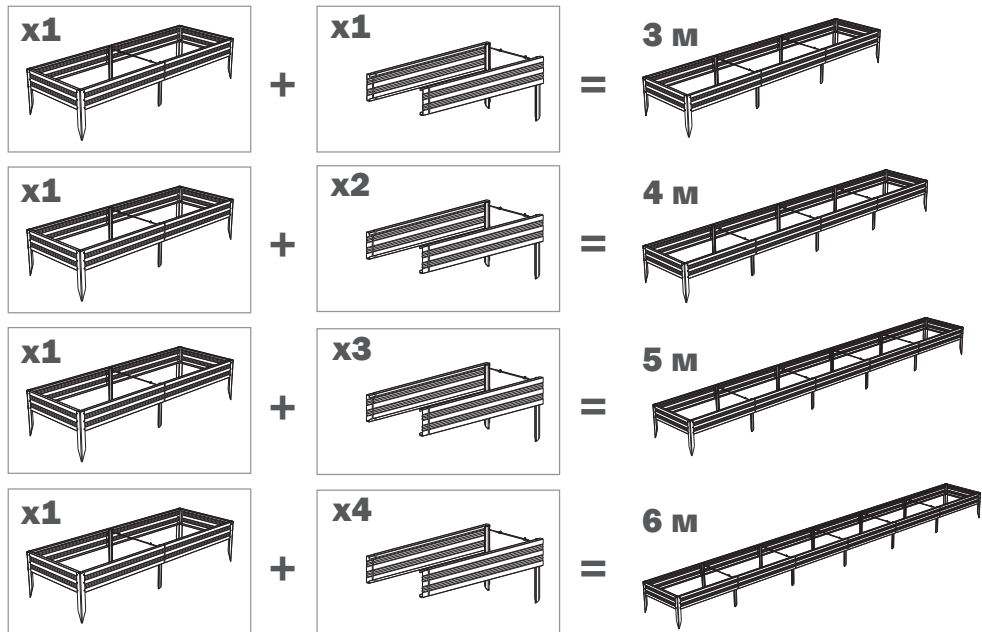

ВСТАВКА (высота 0,17 м; удлинение грядки на 1 м)

9		Доска грядки с усадкой	1,05	2		
10		Стяжка	0,55	2		
11		Фиксатор	0,42	2		
12		Саморез		8		
13		Зажим		2		

БАЗА

ВСТАВКА

БАЗА (высота 0,34 м; длина 2 м)

№	вид	наименование	длина деталей, м	количество, шт.		
				ширина грядки 1 м	ширина грядки 0,7 м	ширина грядки 0,5 м
1		Доска грядки	0,95	8	4	4
2		Доска грядки	0,65	-	4	-
3		Доска грядки	0,45	-	-	4
4		Доска грядки с усадкой	1,05	4		
5		Угловая накладка	0,59	4		
6		Стяжка	0,55	2		
7		Фиксатор	0,59	2		
8		Саморез		64		
9		Зажим		2		

ВСТАВКА (высота 0,34 м; удлинение грядки на 1 м)

9		Доска грядки с усадкой	1,05	4		
10		Стяжка	0,55	2		
11		Фиксатор	0,59	2		
12		Саморез		16		
13		Зажим		2		

СБОРКА БАЗЫ (высотой 0,17 м)

1

2

СБОРКА БАЗЫ (высотой 0,34 м)