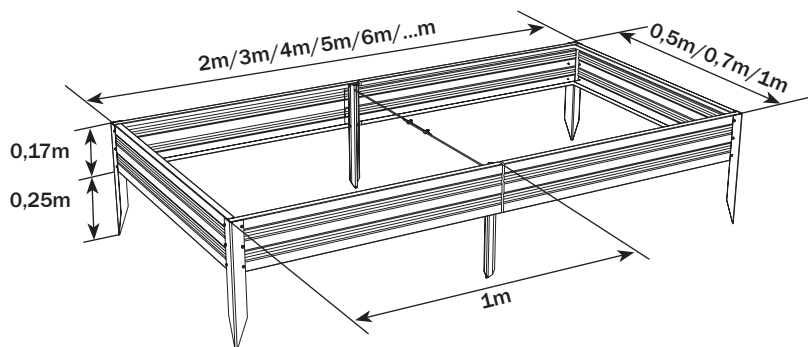

Технический паспорт стр. 2-5 | Инструкция по сборке стр. 6-10

Описание

Грядка оцинкованная «Премиум» предназначена для формирования грядок на дачных и приусадебных участках в открытом грунте и в теплицах. Ширина бордюра 1 м, 0,7 м или 0,5 м. Необходимая длина достигается покупкой дополнительных пакетов с удлиняющими вставками и добавлением к базовой длине 1 м. Необходимая высота достигается покупкой дополнительных пакетов с удлиняющими вставками и доборных элементов. Доборные элементы - это такие же детали, из которых состоит грядка. Высота установленного бордюра 17 см или 34 см от уровня грунта, опоры заглубляются в грунт на 25 см.

ВСТАВКА (высота 0,17 м; удлинение грядки на 1 м)

9		Доска грядки с усадкой	1,05	2		
10		Стяжка	0,55	2		
11		Фиксатор	0,42	2		
12		Саморез		8		
13		Зажим		2		

БАЗА

ВСТАВКА

БАЗА (высота 0,34 м; длина 2 м)

№	вид	наименование	длина деталей, м	количество, шт.		
				ширина грядки 1 м	ширина грядки 0,7 м	ширина грядки 0,5 м
1		Доска грядки	0,95	8	4	4
2		Доска грядки	0,65	-	4	-
3		Доска грядки	0,45	-	-	4
4		Доска грядки с усадкой	1,05	4		
5		Угловая накладка	0,59	4		
6		Стяжка	0,55	2		
7		Фиксатор	0,59	2		
8		Саморез		64		
9		Зажим		2		