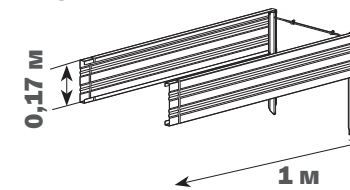

Технический паспорт стр. 2-5 | Инструкция по сборке стр. 6-10

Описание

Грядка оцинкованная «Премиум» предназначена для формирования грядок на дачных и приусадебных участках в открытом грунте и в теплицах. Ширина бордюра 1 м, 0,7 м или 0,5 м. Необходимая длина достигается покупкой дополнительных пакетов с удлиняющими вставками и добавлением к базовой длине 1 м. Необходимая высота достигается покупкой дополнительных пакетов с удлиняющими вставками и доборных элементов. Доборные элементы - это такие же детали, из которых состоит грядка. Высота установленного бордюра 17 см или 34 см от уровня грунта, опоры заглубляются в грунт на 25 см.

КОМПЛЕКТАЦИЯ ДЕТАЛЬНАЯ

БАЗА

ВСТАВКА

БАЗА (высота 0,17 м; длина 2 м)

№	вид	наименование	длина деталей, м	количество, шт.		
				ширина грядки 1 м	ширина грядки 0,7 м	ширина грядки 0,5 м
1		Доска грядки	0,95	4	2	2
2		Доска грядки	0,65	-	2	-
3		Доска грядки	0,45	-	-	2
4		Доска грядки с усадкой	1,05	2		
5		Угловая накладка	0,42	4		
6		Стяжка	0,55	2		
7		Фиксатор	0,42	2		
8		Саморез		32		
9		Зажим		2		

ВСТАВКА (высота 0,17 м; удлинение грядки на 1 м)

9		Доска грядки с усадкой	1,05	2		
10		Стяжка	0,55	2		
11		Фиксатор	0,42	2		
12		Саморез		8		
13		Зажим		2		

БАЗА

ВСТАВКА

БАЗА (высота 0,34 м; длина 2 м)

№	вид	наименование	длина деталей, м	количество, шт.		
				ширина грядки 1 м	ширина грядки 0,7 м	ширина грядки 0,5 м
1		Доска грядки	0,95	8	4	4
2		Доска грядки	0,65	-	4	-
3		Доска грядки	0,45	-	-	4
4		Доска грядки с усадкой	1,05	4		
5		Угловая накладка	0,59	4		
6		Стяжка	0,55	2		
7		Фиксатор	0,59	2		
8		Саморез		64		
9		Зажим		2		