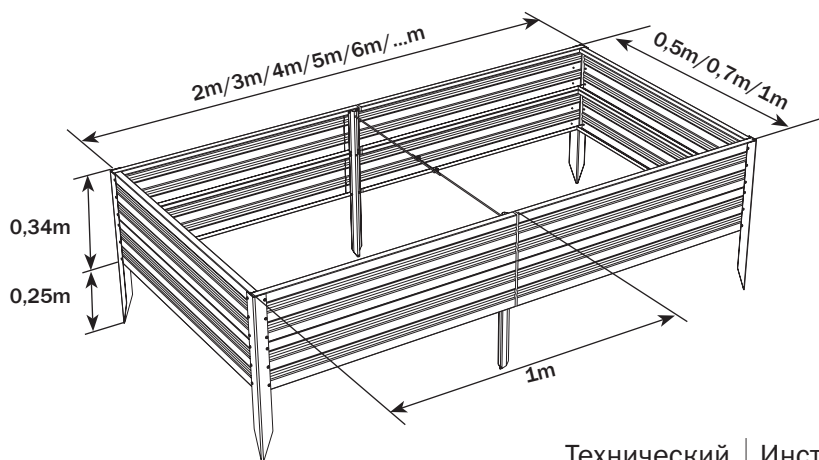

Технический паспорт стр. 2-5 | Инструкция по сборке стр. 6-10

Описание

Грядка оцинкованная «Премиум» предназначена для формирования грядок на дачных и приусадебных участках в открытом грунте и в теплицах. Ширина бордюра 1 м, 0,7 м или 0,5 м. Необходимая длина достигается покупкой дополнительных пакетов с удлиняющими вставками и добавлением к базовой длине 1 м. Необходимая высота достигается покупкой дополнительных пакетов с удлиняющими вставками и доборных элементов. Доборные элементы - это такие же детали, из которых состоит грядка. Высота установленного бордюра 17 см или 34 см от уровня грунта, опоры заглубляются в грунт на 25 см.