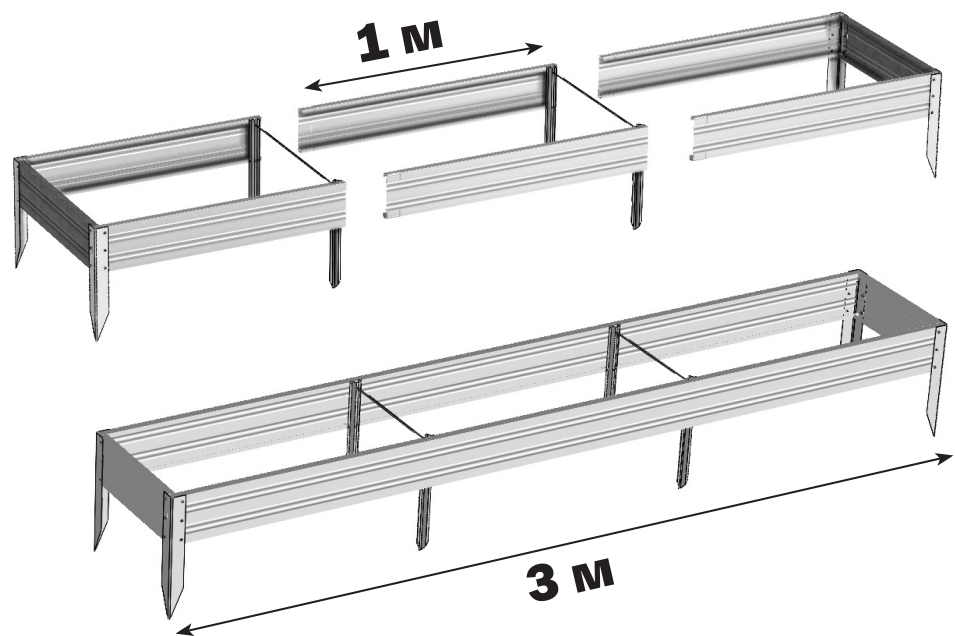

УДЛИНЕНИЕ БАЗЫ ВСТАВКОЙ (высота 0,17 м)