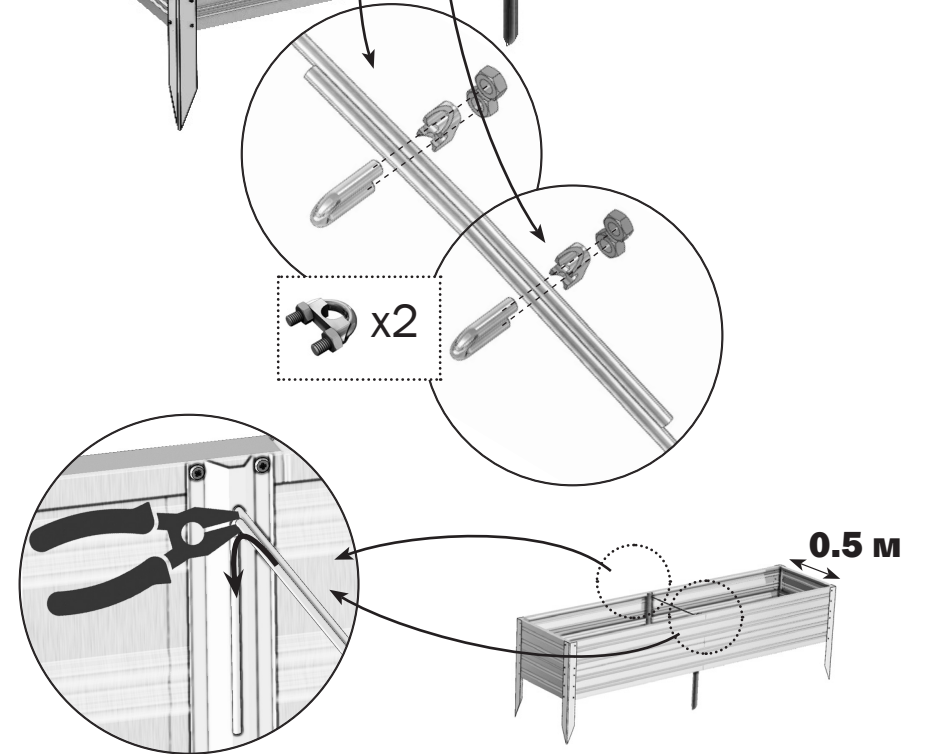

СБОРКА БАЗЫ (высотой 0,34 м)

1

2

3