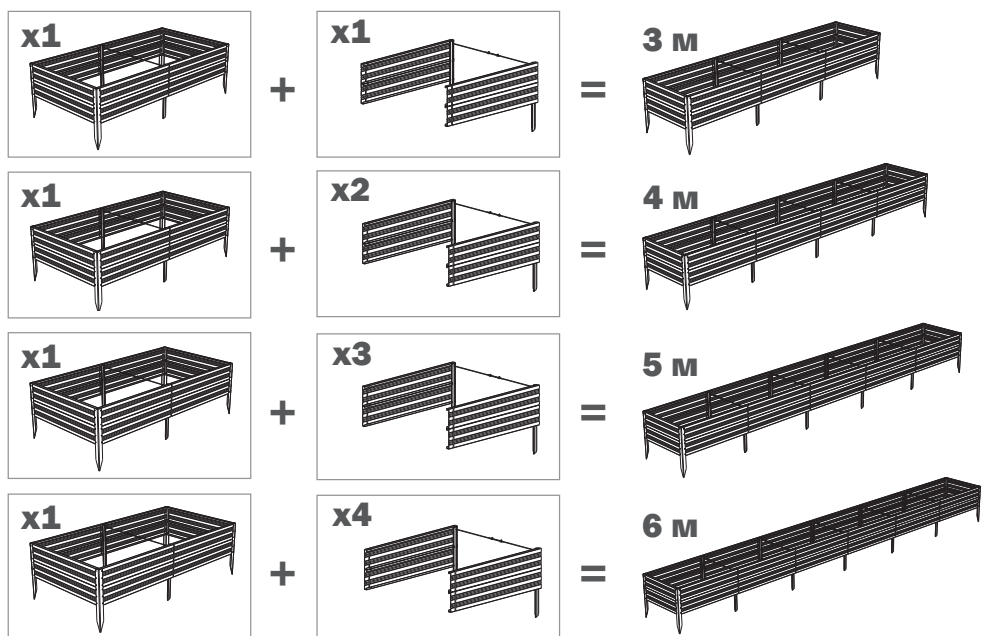

ВСТАВКА (высота 0,17 м; удлинение грядки на 1 м)

9		Доска грядки с усадкой	1,05	2		
10		Стяжка	0,55	2		
11		Фиксатор	0,42	2		
12		Саморез		8		
13		Зажим		2		

БАЗА

ВСТАВКА

БАЗА (высота 0,34 м; длина 2 м)

№	вид	наименование	длина деталей, м	количество, шт.		
				ширина грядки 1 м	ширина грядки 0,7 м	ширина грядки 0,5 м
1		Доска грядки	0,95	8	4	4
2		Доска грядки	0,65	-	4	-
3		Доска грядки	0,45	-	-	4
4		Доска грядки с усадкой	1,05	4		
5		Угловая накладка	0,59	4		
6		Стяжка	0,55	2		
7		Фиксатор	0,59	2		
8		Саморез		64		
9		Зажим		2		

ВСТАВКА (высота 0,34 м; удлинение грядки на 1 м)

9		Доска грядки с усадкой	1,05	4		
10		Стяжка	0,55	2		
11		Фиксатор	0,59	2		
12		Саморез		16		
13		Зажим		2		

СБОРКА БАЗЫ (высотой 0,17 м)

1

2

СБОРКА БАЗЫ (высотой 0,34 м)