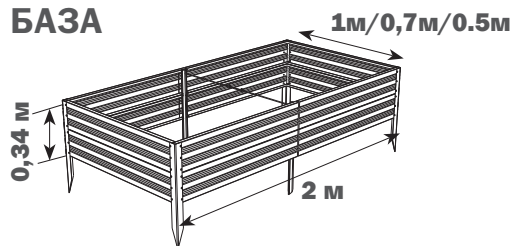

Технический паспорт стр. 2-5 | Инструкция по сборке стр. 6-10

Описание

Грядка оцинкованная «Премиум» предназначена для формирования грядок на дачных и приусадебных участках в открытом грунте и в теплицах. Ширина бордюра 1 м, 0,7 м или 0,5 м. Необходимая длина достигается покупкой дополнительных пакетов с удлиняющими вставками и добавлением к базовой длине 1 м. Необходимая высота достигается покупкой дополнительных пакетов с удлиняющими вставками и доборных элементов. Доборные элементы - это такие же детали, из которых состоит грядка. Высота установленного бордюра 17 см или 34 см от уровня грунта, опоры заглубляются в грунт на 25 см.

КОМПЛЕКТАЦИЯ ДЕТАЛЬНАЯ

БАЗА

ВСТАВКА

БАЗА (высота 0,17 м; длина 2 м)

№	вид	наименование	длина деталей, м	количество, шт.		
				ширина грядки 1 м	ширина грядки 0,7 м	ширина грядки 0,5 м
1		Доска грядки	0,95	4	2	2
2		Доска грядки	0,65	-	2	-
3		Доска грядки	0,45	-	-	2
4		Доска грядки с усадкой	1,05	2		
5		Угловая накладка	0,42	4		
6		Стяжка	0,55	2		
7		Фиксатор	0,42	2		
8		Саморез		32		
9		Зажим		2		

ВСТАВКА (высота 0,17 м; удлинение грядки на 1 м)

9		Доска грядки с усадкой	1,05	2		
10		Стяжка	0,55	2		
11		Фиксатор	0,42	2		
12		Саморез		8		
13		Зажим		2		

БАЗА

ВСТАВКА

БАЗА (высота 0,34 м; длина 2 м)

№	вид	наименование	длина деталей, м	количество, шт.		
				ширина грядки 1 м	ширина грядки 0,7 м	ширина грядки 0,5 м
1		Доска грядки	0,95	8	4	4
2		Доска грядки	0,65	-	4	-
3		Доска грядки	0,45	-	-	4
4		Доска грядки с усадкой	1,05	4		
5		Угловая накладка	0,59	4		
6		Стяжка	0,55	2		
7		Фиксатор	0,59	2		
8		Саморез		64		
9		Зажим		2		