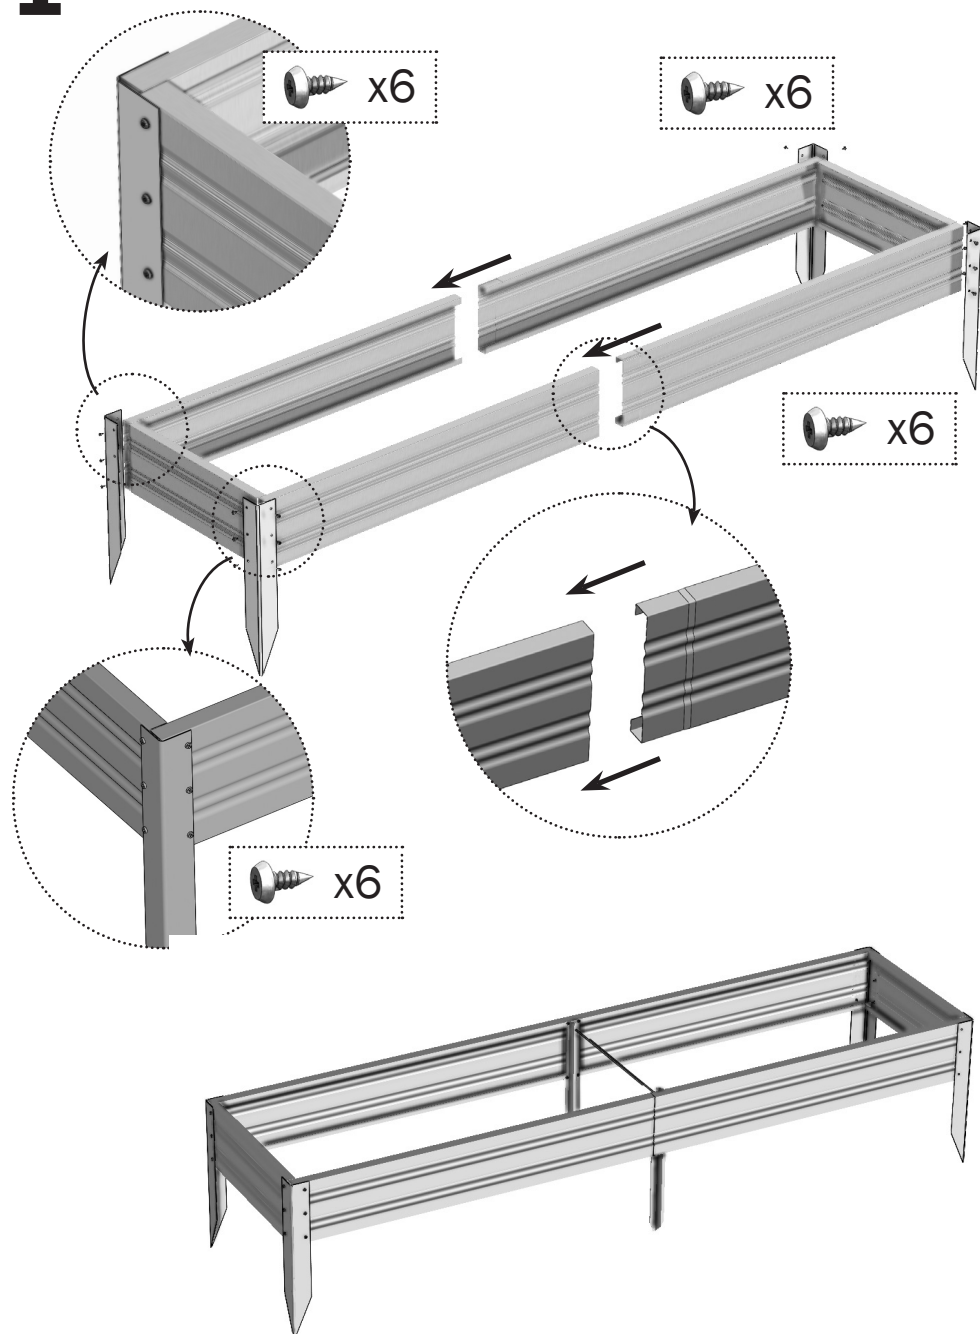

КОМПЛЕКТАЦИЯ ДЕТАЛЬНАЯ

БАЗА

ВСТАВКА

БАЗА (высота 0,17 м; длина 2 м)

№	вид	наименование	длина деталей, м	количество, шт.		
				ширина грядки 1 м	ширина грядки 0,7 м	ширина грядки 0,5 м
1		Доска грядки	0,95	4	2	2
2		Доска грядки	0,65	-	2	-
3		Доска грядки	0,45	-	-	2
4		Доска грядки с усадкой	1,05	2		
5		Угловая накладка	0,42	4		
6		Стяжка	0,55	2		
7		Фиксатор	0,42	2		
8		Саморез		32		
9		Зажим		2		

ВСТАВКА (высота 0,17 м; удлинение грядки на 1 м)

9		Доска грядки с усадкой	1,05	2		
10		Стяжка	0,55	2		
11		Фиксатор	0,42	2		
12		Саморез		8		
13		Зажим		2		

БАЗА

ВСТАВКА

БАЗА (высота 0,34 м; длина 2 м)

№	вид	наименование	длина деталей, м	количество, шт.		
				ширина грядки 1 м	ширина грядки 0,7 м	ширина грядки 0,5 м
1		Доска грядки	0,95	8	4	4
2		Доска грядки	0,65	-	4	-
3		Доска грядки	0,45	-	-	4
4		Доска грядки с усадкой	1,05	4		
5		Угловая накладка	0,59	4		
6		Стяжка	0,55	2		
7		Фиксатор	0,59	2		
8		Саморез		64		
9		Зажим		2		

ВСТАВКА (высота 0,34 м; удлинение грядки на 1 м)

9		Доска грядки с усадкой	1,05	4		
10		Стяжка	0,55	2		
11		Фиксатор	0,59	2		
12		Саморез		16		
13		Зажим		2		

СБОРКА БАЗЫ (высотой 0,17 м)

1

2

СБОРКА БАЗЫ (высотой 0,34 м)