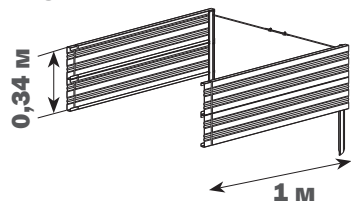

Технический паспорт стр. 2-5 | Инструкция по сборке стр. 6-10

Описание

Грядка оцинкованная «Премиум» предназначена для формирования грядок на дачных и приусадебных участках в открытом грунте и в теплицах. Ширина бордюра 1 м, 0,7 м или 0,5 м. Необходимая длина достигается покупкой дополнительных пакетов с удлиняющими вставками и добавлением к базовой длине 1 м. Необходимая высота достигается покупкой дополнительных пакетов с удлиняющими вставками и доборных элементов. Доборные элементы - это такие же детали, из которых состоит грядка. Высота установленного бордюра 17 см или 34 см от уровня грунта, опоры заглубляются в грунт на 25 см.

КОМПЛЕКТАЦИЯ ДЕТАЛЬНАЯ

БАЗА

ВСТАВКА

БАЗА (высота 0,17 м; длина 2 м)

№	вид	наименование	длина деталей, м	количество, шт.		
				ширина грядки 1 м	ширина грядки 0,7 м	ширина грядки 0,5 м
1		Доска грядки	0,95	4	2	2
2		Доска грядки	0,65	-	2	-
3		Доска грядки	0,45	-	-	2
4		Доска грядки с усадкой	1,05	2		
5		Угловая накладка	0,42	4		
6		Стяжка	0,55	2		
7		Фиксатор	0,42	2		
8		Саморез		32		
9		Зажим		2		

ВСТАВКА (высота 0,17 м; удлинение грядки на 1 м)

9		Доска грядки с усадкой	1,05	2		
10		Стяжка	0,55	2		
11		Фиксатор	0,42	2		
12		Саморез		8		
13		Зажим		2		

БАЗА

ВСТАВКА

БАЗА (высота 0,34 м; длина 2 м)

№	вид	наименование	длина деталей, м	количество, шт.		
				ширина грядки 1 м	ширина грядки 0,7 м	ширина грядки 0,5 м
1		Доска грядки	0,95	8	4	4
2		Доска грядки	0,65	-	4	-
3		Доска грядки	0,45	-	-	4
4		Доска грядки с усадкой	1,05	4		
5		Угловая накладка	0,59	4		
6		Стяжка	0,55	2		
7		Фиксатор	0,59	2		
8		Саморез		64		
9		Зажим		2		